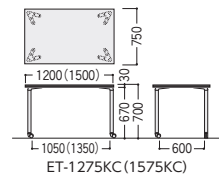

■天板カラー

タイプ	寸法 W×D/脚間	質量kg	商品コード	品番	価格	
UDT	角型	1800×900/1603	35.5	50-0860-□	UDT-1890-□	¥229,900
		1800×750/1603	33.0	50-0861-□	UDT-1875-□	¥225,800
		1500×900/1303	33.0	50-0862-□	UDT-1590-□	¥227,300
		1500×750/1303	32.0	50-0863-□	UDT-1575-□	¥221,700
	両丸型	1800×900/1103	36.5	50-0864-□	UDT-1890R-□	¥236,200
		1800×750/1103	35.0	50-0865-□	UDT-1875R-□	¥232,900
UDX	φ450×H600~900	15.5	50-0866-□	UDX-45R-□	¥103,500	

形状	寸法 W×D×H/脚間	質量kg	アジャスター仕様		片側キャスター仕様		価格
			商品コード	品番	商品コード	品番	
角型	1800×900×700/1650	30.5	50-0501-□	ET-1890KA-□	50-0502-□	ET-1890KC-□	¥94,000
	1800×750×700/1650	26.0	50-0499-□	ET-1875KA-□	50-0500-□	ET-1875KC-□	¥89,500
	1500×750×700/1350	22.5	50-0493-□	ET-1575KA-□	50-0494-□	ET-1575KC-□	¥86,700
	1200×750×700/1050	20.0	50-0489-□	ET-1275KA-□	50-0490-□	ET-1275KC-□	¥78,000
	750×750×700/500	18.0	50-0030-□	ET-750KA-□	50-0031-□	ET-750KC-□	¥68,400
丸型	φ900×H700/530	19.5	50-0024-□	ET-900RA-□	50-0025-□	ET-900RC-□	¥71,600
卵型	1800×900×700/1050	34.0	50-0746-□	ET-1890EA-□	50-0747-□	ET-1890EC-□	¥122,000
ビーンズ型	1420×900×700/1016	36.0	50-0742-□	ET-1490BA-□	50-0743-□	ET-1490BC-□	¥116,800
	1000×614×700/605	20.5	50-0744-□	ET-1061BA-□	50-0745-□	ET-1061BC-□	¥110,200