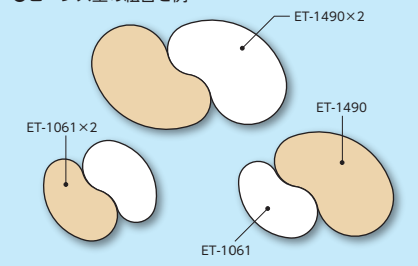

■天板カラー

タイプ	寸法 W×D/脚間	質量kg	商品コード	品番	価格	
UDT	角型	1800×900/1603	35.5	50-0860-□	UDT-1890-□	¥229,900
		1800×750/1603	33.0	50-0861-□	UDT-1875-□	¥225,800
		1500×900/1303	33.0	50-0862-□	UDT-1590-□	¥227,300
		1500×750/1303	32.0	50-0863-□	UDT-1575-□	¥221,700
	両丸型	1800×900/1103	36.5	50-0864-□	UDT-1890R-□	¥236,200
		1800×750/1103	35.0	50-0865-□	UDT-1875R-□	¥232,900
UDX	φ450×H600~900	15.5	50-0866-□	UDX-45R-□	¥103,500	

ETシリーズ (ミーティングタイプ)

不要材料 エコ材料 エコ塗装

ETフリーセットテーブル P344

●角型

●丸型

●卵型

●ビーンズ型

●ビーンズ型の組合せ例

形状	寸法 W×D×H/脚間	質量kg	アジャスター仕様		片側キャスター仕様		価格
			商品コード	品番	商品コード	品番	
角型	1800×900×700/1650	30.5	50-0501-□	ET-1890KA-□	50-0502-□	ET-1890KC-□	¥94,000
	1800×750×700/1650	26.0	50-0499-□	ET-1875KA-□	50-0500-□	ET-1875KC-□	¥89,500
	1500×750×700/1350	22.5	50-0493-□	ET-1575KA-□	50-0494-□	ET-1575KC-□	¥86,700
	1200×750×700/1050	20.0	50-0489-□	ET-1275KA-□	50-0490-□	ET-1275KC-□	¥78,000
	750×750×700/500	18.0	50-0030-□	ET-750KA-□	50-0031-□	ET-750KC-□	¥68,400
丸型	φ900×H700/530	19.5	50-0024-□	ET-900RA-□	50-0025-□	ET-900RC-□	¥71,600
卵型	1800×900×700/1050	34.0	50-0746-□	ET-1890EA-□	50-0747-□	ET-1890EC-□	¥122,000
ビーンズ型	1420×900×700/1016	36.0	50-0742-□	ET-1490BA-□	50-0743-□	ET-1490BC-□	¥116,800
	1000×614×700/605	20.5	50-0744-□	ET-1061BA-□	50-0745-□	ET-1061BC-□	¥110,200