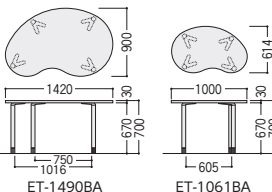

●天板の高さ調整

天板の高さは20mmピッチ15段階で最大300mmのラチェット式調節が可能です。目盛りは1~10段まで表示 (UDT)、1~15段まで表示 (UDX)

■共通仕様 (UDT・UDX)

天板・エッジ/メラミン化粧板、ABS樹脂エッジ  
天板芯材/パーティクルボード  
天板厚/22mm (UDT)、22mm (UDX)  
脚支柱/スチール角パイプ  
脚/スチール角パイプ、シルバー粉体塗装  
φ50双輪キャスター付・片側2個ストッパー (UDT)  
φ50双輪キャスター付 (UDX)  
●ラチェット式天板昇降機付 (300mmストローク)

■天板カラー

タイプ	寸法 W×D/脚間	質量kg	商品コード	品番	価格	
UDT	角型	1800×900/1603	35.5	50-0860-□	UDT-1890-□	¥229,900
		1800×750/1603	33.0	50-0861-□	UDT-1875-□	¥225,800
		1500×900/1303	33.0	50-0862-□	UDT-1590-□	¥227,300
		1500×750/1303	32.0	50-0863-□	UDT-1575-□	¥221,700
	両丸型	1800×900/1103	36.5	50-0864-□	UDT-1890R-□	¥236,200
		1800×750/1103	35.0	50-0865-□	UDT-1875R-□	¥232,900
UDX	φ450×H600~900	15.5	50-0866-□	UDX-45R-□	¥103,500	

ETシリーズ (ミーティングタイプ)

不要材料 エコ材料 エコ塗装

ETフリーセットテーブル P344

●角型

●丸型

●卵型

●ビーンズ型

●ビーンズ型の組合せ例

形状	寸法 W×D×H/脚間	質量kg	アジャスター仕様		片側キャスター仕様		価格
			商品コード	品番	商品コード	品番	
角型	1800×900×700/1650	30.5	50-0501-□	ET-1890KA-□	50-0502-□	ET-1890KC-□	¥94,000
	1800×750×700/1650	26.0	50-0499-□	ET-1875KA-□	50-0500-□	ET-1875KC-□	¥89,500
	1500×750×700/1350	22.5	50-0493-□	ET-1575KA-□	50-0494-□	ET-1575KC-□	¥86,700
	1200×750×700/1050	20.0	50-0489-□	ET-1275KA-□	50-0490-□	ET-1275KC-□	¥78,000
	750×750×700/500	18.0	50-0030-□	ET-750KA-□	50-0031-□	ET-750KC-□	¥68,400
丸型	φ900×H700/530	19.5	50-0024-□	ET-900RA-□	50-0025-□	ET-900RC-□	¥71,600
卵型	1800×900×700/1050	34.0	50-0746-□	ET-1890EA-□	50-0747-□	ET-1890EC-□	¥122,000
ビーンズ型	1420×900×700/1016	36.0	50-0742-□	ET-1490BA-□	50-0743-□	ET-1490BC-□	¥116,800
	1000×614×700/605	20.5	50-0744-□	ET-1061BA-□	50-0745-□	ET-1061BC-□	¥110,200