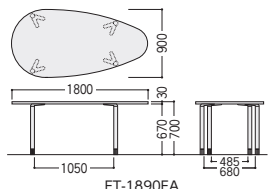

●天板の高さ調整

天板の高さは20mmピッチ15段階で最大300mmのラチェット式調節が可能です。目盛りは1~10段まで表示 (UDT)、1~15段まで表示 (UDX)

■共通仕様 (UDT・UDX)

天板・エッジ/メラミン化粧板、ABS樹脂エッジ  
天板芯材/パーティクルボード  
天板厚/22mm (UDT)、22mm (UDX)  
脚支柱/スチール角パイプ  
脚/スチール角パイプ、シルバー粉体塗装  
φ50双輪キャスター付・片側2個ストッパー (UDT)  
φ50双輪キャスター付 (UDX)  
●ラチェット式天板昇降機付 (300mmストローク)

■天板カラー

タイプ	寸法 W×D/脚間	質量kg	商品コード	品番	価格	
UDT	角型	1800×900/1603	35.5	50-0860-□	UDT-1890-□	¥229,900
		1800×750/1603	33.0	50-0861-□	UDT-1875-□	¥225,800
		1500×900/1303	33.0	50-0862-□	UDT-1590-□	¥227,300
		1500×750/1303	32.0	50-0863-□	UDT-1575-□	¥221,700
	両丸型	1800×900/1103	36.5	50-0864-□	UDT-1890R-□	¥236,200
		1800×750/1103	35.0	50-0865-□	UDT-1875R-□	¥232,900
UDX	φ450×H600~900	15.5	50-0866-□	UDX-45R-□	¥103,500	

ETシリーズ (ミーティングタイプ)

不要材料 エコ材料 エコ塗装

ETフリーセットテーブル P344

●角型

●丸型

●卵型

●ビーンズ型

●ビーンズ型の組合せ例

形状	寸法 W×D×H/脚間	質量kg	アジャスター仕様		片側キャスター仕様		価格
			商品コード	品番	商品コード	品番	
角型	1800×900×700/1650	30.5	50-0501-□	ET-1890KA-□	50-0502-□	ET-1890KC-□	¥94,000
	1800×750×700/1650	26.0	50-0499-□	ET-1875KA-□	50-0500-□	ET-1875KC-□	¥89,500
	1500×750×700/1350	22.5	50-0493-□	ET-1575KA-□	50-0494-□	ET-1575KC-□	¥86,700
	1200×750×700/1050	20.0	50-0489-□	ET-1275KA-□	50-0490-□	ET-1275KC-□	¥78,000
	750×750×700/500	18.0	50-0030-□	ET-750KA-□	50-0031-□	ET-750KC-□	¥68,400
丸型	φ900×H700/530	19.5	50-0024-□	ET-900RA-□	50-0025-□	ET-900RC-□	¥71,600
卵型	1800×900×700/1050	34.0	50-0746-□	ET-1890EA-□	50-0747-□	ET-1890EC-□	¥122,000
ビーンズ型	1420×900×700/1016	36.0	50-0742-□	ET-1490BA-□	50-0743-□	ET-1490BC-□	¥116,800
	1000×614×700/605	20.5	50-0744-□	ET-1061BA-□	50-0745-□	ET-1061BC-□	¥110,200