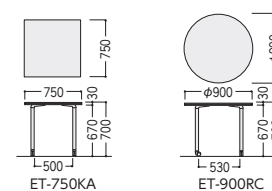

■天板カラー

タイプ	寸法 W×D/脚間	質量kg	商品コード	品番	価格	
UDT	角型	1800×900/1603	35.5	50-0860-□	UDT-1890-□	¥229,900
		1800×750/1603	33.0	50-0861-□	UDT-1875-□	¥225,800
		1500×900/1303	33.0	50-0862-□	UDT-1590-□	¥227,300
		1500×750/1303	32.0	50-0863-□	UDT-1575-□	¥221,700
	両丸型	1800×900/1103	36.5	50-0864-□	UDT-1890R-□	¥236,200
		1800×750/1103	35.0	50-0865-□	UDT-1875R-□	¥232,900
UDX	φ450×H600~900	15.5	50-0866-□	UDX-45R-□	¥103,500	

ETシリーズ (ミーティングタイプ)

不要材料 エコ材料 エコ塗装

ETフリーセットテーブル P344

●角型

●丸型

●卵型

●ビーンズ型

●ビーンズ型の組合せ例

形状	寸法 W×D×H/脚間	質量kg	アジャスター仕様		片側キャスター仕様		価格
			商品コード	品番	商品コード	品番	
角型	1800×900×700/1650	30.5	50-0501-□	ET-1890KA-□	50-0502-□	ET-1890KC-□	¥94,000
	1800×750×700/1650	26.0	50-0499-□	ET-1875KA-□	50-0500-□	ET-1875KC-□	¥89,500
	1500×750×700/1350	22.5	50-0493-□	ET-1575KA-□	50-0494-□	ET-1575KC-□	¥86,700
	1200×750×700/1050	20.0	50-0489-□	ET-1275KA-□	50-0490-□	ET-1275KC-□	¥78,000
	750×750×700/500	18.0	50-0030-□	ET-750KA-□	50-0031-□	ET-750KC-□	¥68,400
丸型	φ900×H700/530	19.5	50-0024-□	ET-900RA-□	50-0025-□	ET-900RC-□	¥71,600
卵型	1800×900×700/1050	34.0	50-0746-□	ET-1890EA-□	50-0747-□	ET-1890EC-□	¥122,000
ビーンズ型	1420×900×700/1016	36.0	50-0742-□	ET-1490BA-□	50-0743-□	ET-1490BC-□	¥116,800
	1000×614×700/605	20.5	50-0744-□	ET-1061BA-□	50-0745-□	ET-1061BC-□	¥110,200