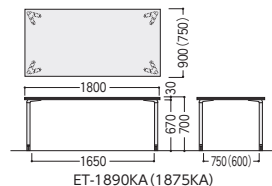

■天板カラー

タイプ	寸法 W×D/脚間	質量kg	商品コード	品番	価格	
UDT	角型	1800×900/1603	35.5	50-0860-□	UDT-1890-□	¥229,900
		1800×750/1603	33.0	50-0861-□	UDT-1875-□	¥225,800
		1500×900/1303	33.0	50-0862-□	UDT-1590-□	¥227,300
		1500×750/1303	32.0	50-0863-□	UDT-1575-□	¥221,700
	両丸型	1800×900/1103	36.5	50-0864-□	UDT-1890R-□	¥236,200
		1800×750/1103	35.0	50-0865-□	UDT-1875R-□	¥232,900
UDX	φ450×H600~900	15.5	50-0866-□	UDX-45R-□	¥103,500	

ETシリーズ (ミーティングタイプ)

不要材料 エコ材料 エコ塗装

ETフリーセットテーブル P344

●角型

●丸型

●卵型

●ビーンズ型

●ビーンズ型の組合せ例

形状	寸法 W×D×H/脚間	質量kg	アジャスター仕様		片側キャスター仕様		価格
			商品コード	品番	商品コード	品番	
角型	1800×900×700/1650	30.5	50-0501-□	ET-1890KA-□	50-0502-□	ET-1890KC-□	¥94,000
	1800×750×700/1650	26.0	50-0499-□	ET-1875KA-□	50-0500-□	ET-1875KC-□	¥89,500
	1500×750×700/1350	22.5	50-0493-□	ET-1575KA-□	50-0494-□	ET-1575KC-□	¥86,700
	1200×750×700/1050	20.0	50-0489-□	ET-1275KA-□	50-0490-□	ET-1275KC-□	¥78,000
	750×750×700/500	18.0	50-0030-□	ET-750KA-□	50-0031-□	ET-750KC-□	¥68,400
丸型	φ900×H700/530	19.5	50-0024-□	ET-900RA-□	50-0025-□	ET-900RC-□	¥71,600
卵型	1800×900×700/1050	34.0	50-0746-□	ET-1890EA-□	50-0747-□	ET-1890EC-□	¥122,000
ビーンズ型	1420×900×700/1016	36.0	50-0742-□	ET-1490BA-□	50-0743-□	ET-1490BC-□	¥116,800
	1000×614×700/605	20.5	50-0744-□	ET-1061BA-□	50-0745-□	ET-1061BC-□	¥110,200